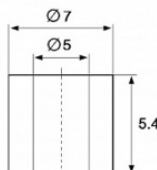

## MF01/1

Длина — 7 мм.  
Внешний диаметр — 7 мм.  
Внутренний диаметр — 5 мм.  
Цвет — серебристый.

## MF02 и MF02/BL

Аналог Firmax FRM2511

Длина — 5.4 мм.  
Внешний диаметр — 6 мм.  
Внутренний диаметр — 4 мм.  
Цвет — серебристый и чёрный (графит).

## MF03

Длина — 6.5 мм.  
Внешний диаметр — 6 мм.  
Внутренний диаметр — 4 мм.  
Цвет — серебристый.

## MF04

Длина — 5.4 мм.  
Внешний диаметр — 7 мм.  
Внутренний диаметр — 5 мм.  
Цвет — серебристый.