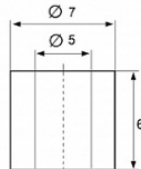

## MF01 и MF01/BL

Аналог Schuco 550341

Длина — 6 мм.  
Внешний диаметр — 7 мм.  
Внутренний диаметр — 5 мм.  
Цвет — серебристый и чёрный (графит).

## MF01/1

Длина — 7 мм.  
Внешний диаметр — 7 мм.  
Внутренний диаметр — 5 мм.  
Цвет — серебристый.

## MF03

Длина — 6.5 мм.  
Внешний диаметр — 6 мм.  
Внутренний диаметр — 4 мм.  
Цвет — серебристый.

## MF04

Длина — 5.4 мм.  
Внешний диаметр — 7 мм.  
Внутренний диаметр — 5 мм.  
Цвет — серебристый.