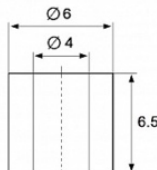

## MF01/1

Длина — 7 мм.  
Внешний диаметр — 7 мм.  
Внутренний диаметр — 5 мм.  
Цвет — серебристый.

## MF02 и MF02/BL

Аналог Firmax FRM2511

Длина — 5.4 мм.  
Внешний диаметр — 6 мм.  
Внутренний диаметр — 4 мм.  
Цвет — серебристый и чёрный (графит).

## MF03

Длина — 6.5 мм.  
Внешний диаметр — 6 мм.  
Внутренний диаметр — 4 мм.  
Цвет — серебристый.

## MF04

Длина — 5.4 мм.  
Внешний диаметр — 7 мм.  
Внутренний диаметр — 5 мм.  
Цвет — серебристый.