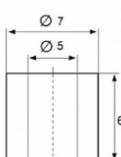

Мистер Втулкин

Металлические втулки (муфты) для установки ручек в стекле или зеркале

+7 (495) 222-62-75 info@furnital.ru

Заказ втулок оптом и в розницу: <https://vtulkin.ru>

MF01

Длина — 6 мм.
Внешний диаметр — 7 мм.
Внутренний диаметр — 5 мм.
Аналог Schuco 550341.

MF01/1

Длина — 7 мм.
Внешний диаметр — 7 мм.
Внутренний диаметр — 5 мм.

MF02

Длина — 5.4 мм.
Внешний диаметр — 6 мм.
Внутренний диаметр — 4 мм.

MF03

Длина — 6.5 мм.
Внешний диаметр — 6 мм.
Внутренний диаметр — 4 мм.

MF04

Длина — 5.4 мм.
Внешний диаметр — 7 мм.
Внутренний диаметр — 5 мм.