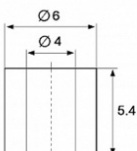

Мистер Втулкин

Металлические втулки (муфты) для установки ручек в стекле или зеркале

+7 (495) 222-62-75 info@furnital.ru

Заказ втулок оптом и в розницу: <https://vtulkin.ru>

MF01

Длина — 6 мм.
Внешний диаметр — 7 мм.
Внутренний диаметр — 5 мм.
Аналог Schuco 550341.

MF01/1

Длина — 7 мм.
Внешний диаметр — 7 мм.
Внутренний диаметр — 5 мм.

MF02

Длина — 5.4 мм.
Внешний диаметр — 6 мм.
Внутренний диаметр — 4 мм.

MF03

Длина — 6.5 мм.
Внешний диаметр — 6 мм.
Внутренний диаметр — 4 мм.

MF04

Длина — 5.4 мм.
Внешний диаметр — 7 мм.
Внутренний диаметр — 5 мм.