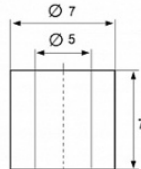

## MF01 и MF01/BL

Аналог Schuco 550341

Длина — 6 мм.  
Внешний диаметр — 7 мм.  
Внутренний диаметр — 5 мм.  
Цвет — серебристый и чёрный (графит).

## MF01/1

Длина — 7 мм.  
Внешний диаметр — 7 мм.  
Внутренний диаметр — 5 мм.  
Цвет — серебристый.

## MF03

Длина — 6.5 мм.  
Внешний диаметр — 6 мм.  
Внутренний диаметр — 4 мм.  
Цвет — серебристый.

## MF04

Длина — 5.4 мм.  
Внешний диаметр — 7 мм.  
Внутренний диаметр — 5 мм.  
Цвет — серебристый.