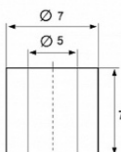

Мистер Втулкин

Металлические втулки (муфты) для установки ручек в стекле или зеркале

+7 (495) 222-62-75 info@furnital.ru

Заказ втулок оптом и в розницу: <https://vtulkin.ru>

MF01

Длина — 6 мм.
Внешний диаметр — 7 мм.
Внутренний диаметр — 5 мм.
Аналог Schuco 550341.

MF01/1

Длина — 7 мм.
Внешний диаметр — 7 мм.
Внутренний диаметр — 5 мм.

MF02

Длина — 5.4 мм.
Внешний диаметр — 6 мм.
Внутренний диаметр — 4 мм.

MF03

Длина — 6.5 мм.
Внешний диаметр — 6 мм.
Внутренний диаметр — 4 мм.

MF04

Длина — 5.4 мм.
Внешний диаметр — 7 мм.
Внутренний диаметр — 5 мм.