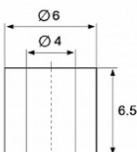

Мистер Втулкин

Металлические втулки (муфты) для установки ручек в стекле или зеркале

+7 (495) 222-62-75 info@furnital.ru

Заказ втулок оптом и в розницу: <https://vtulkin.ru>

MF01

Длина — 6 мм.
Внешний диаметр — 7 мм.
Внутренний диаметр — 5 мм.
Аналог Schuco 550341.

MF01/1

Длина — 7 мм.
Внешний диаметр — 7 мм.
Внутренний диаметр — 5 мм.

MF02

Длина — 5.4 мм.
Внешний диаметр — 6 мм.
Внутренний диаметр — 4 мм.

MF03

Длина — 6.5 мм.
Внешний диаметр — 6 мм.
Внутренний диаметр — 4 мм.

MF04

Длина — 5.4 мм.
Внешний диаметр — 7 мм.
Внутренний диаметр — 5 мм.