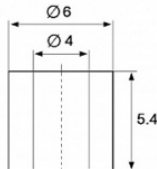

## MF01 и MF01/BL

Аналог Schuco 550341

Длина — 6 мм.  
Внешний диаметр — 7 мм.  
Внутренний диаметр — 5 мм.  
Цвет — серебристый и чёрный (графит).

## MF01/1

Длина — 7 мм.  
Внешний диаметр — 7 мм.  
Внутренний диаметр — 5 мм.  
Цвет — серебристый.

## MF03

Длина — 6.5 мм.  
Внешний диаметр — 6 мм.  
Внутренний диаметр — 4 мм.  
Цвет — серебристый.

## MF04

Длина — 5.4 мм.  
Внешний диаметр — 7 мм.  
Внутренний диаметр — 5 мм.  
Цвет — серебристый.